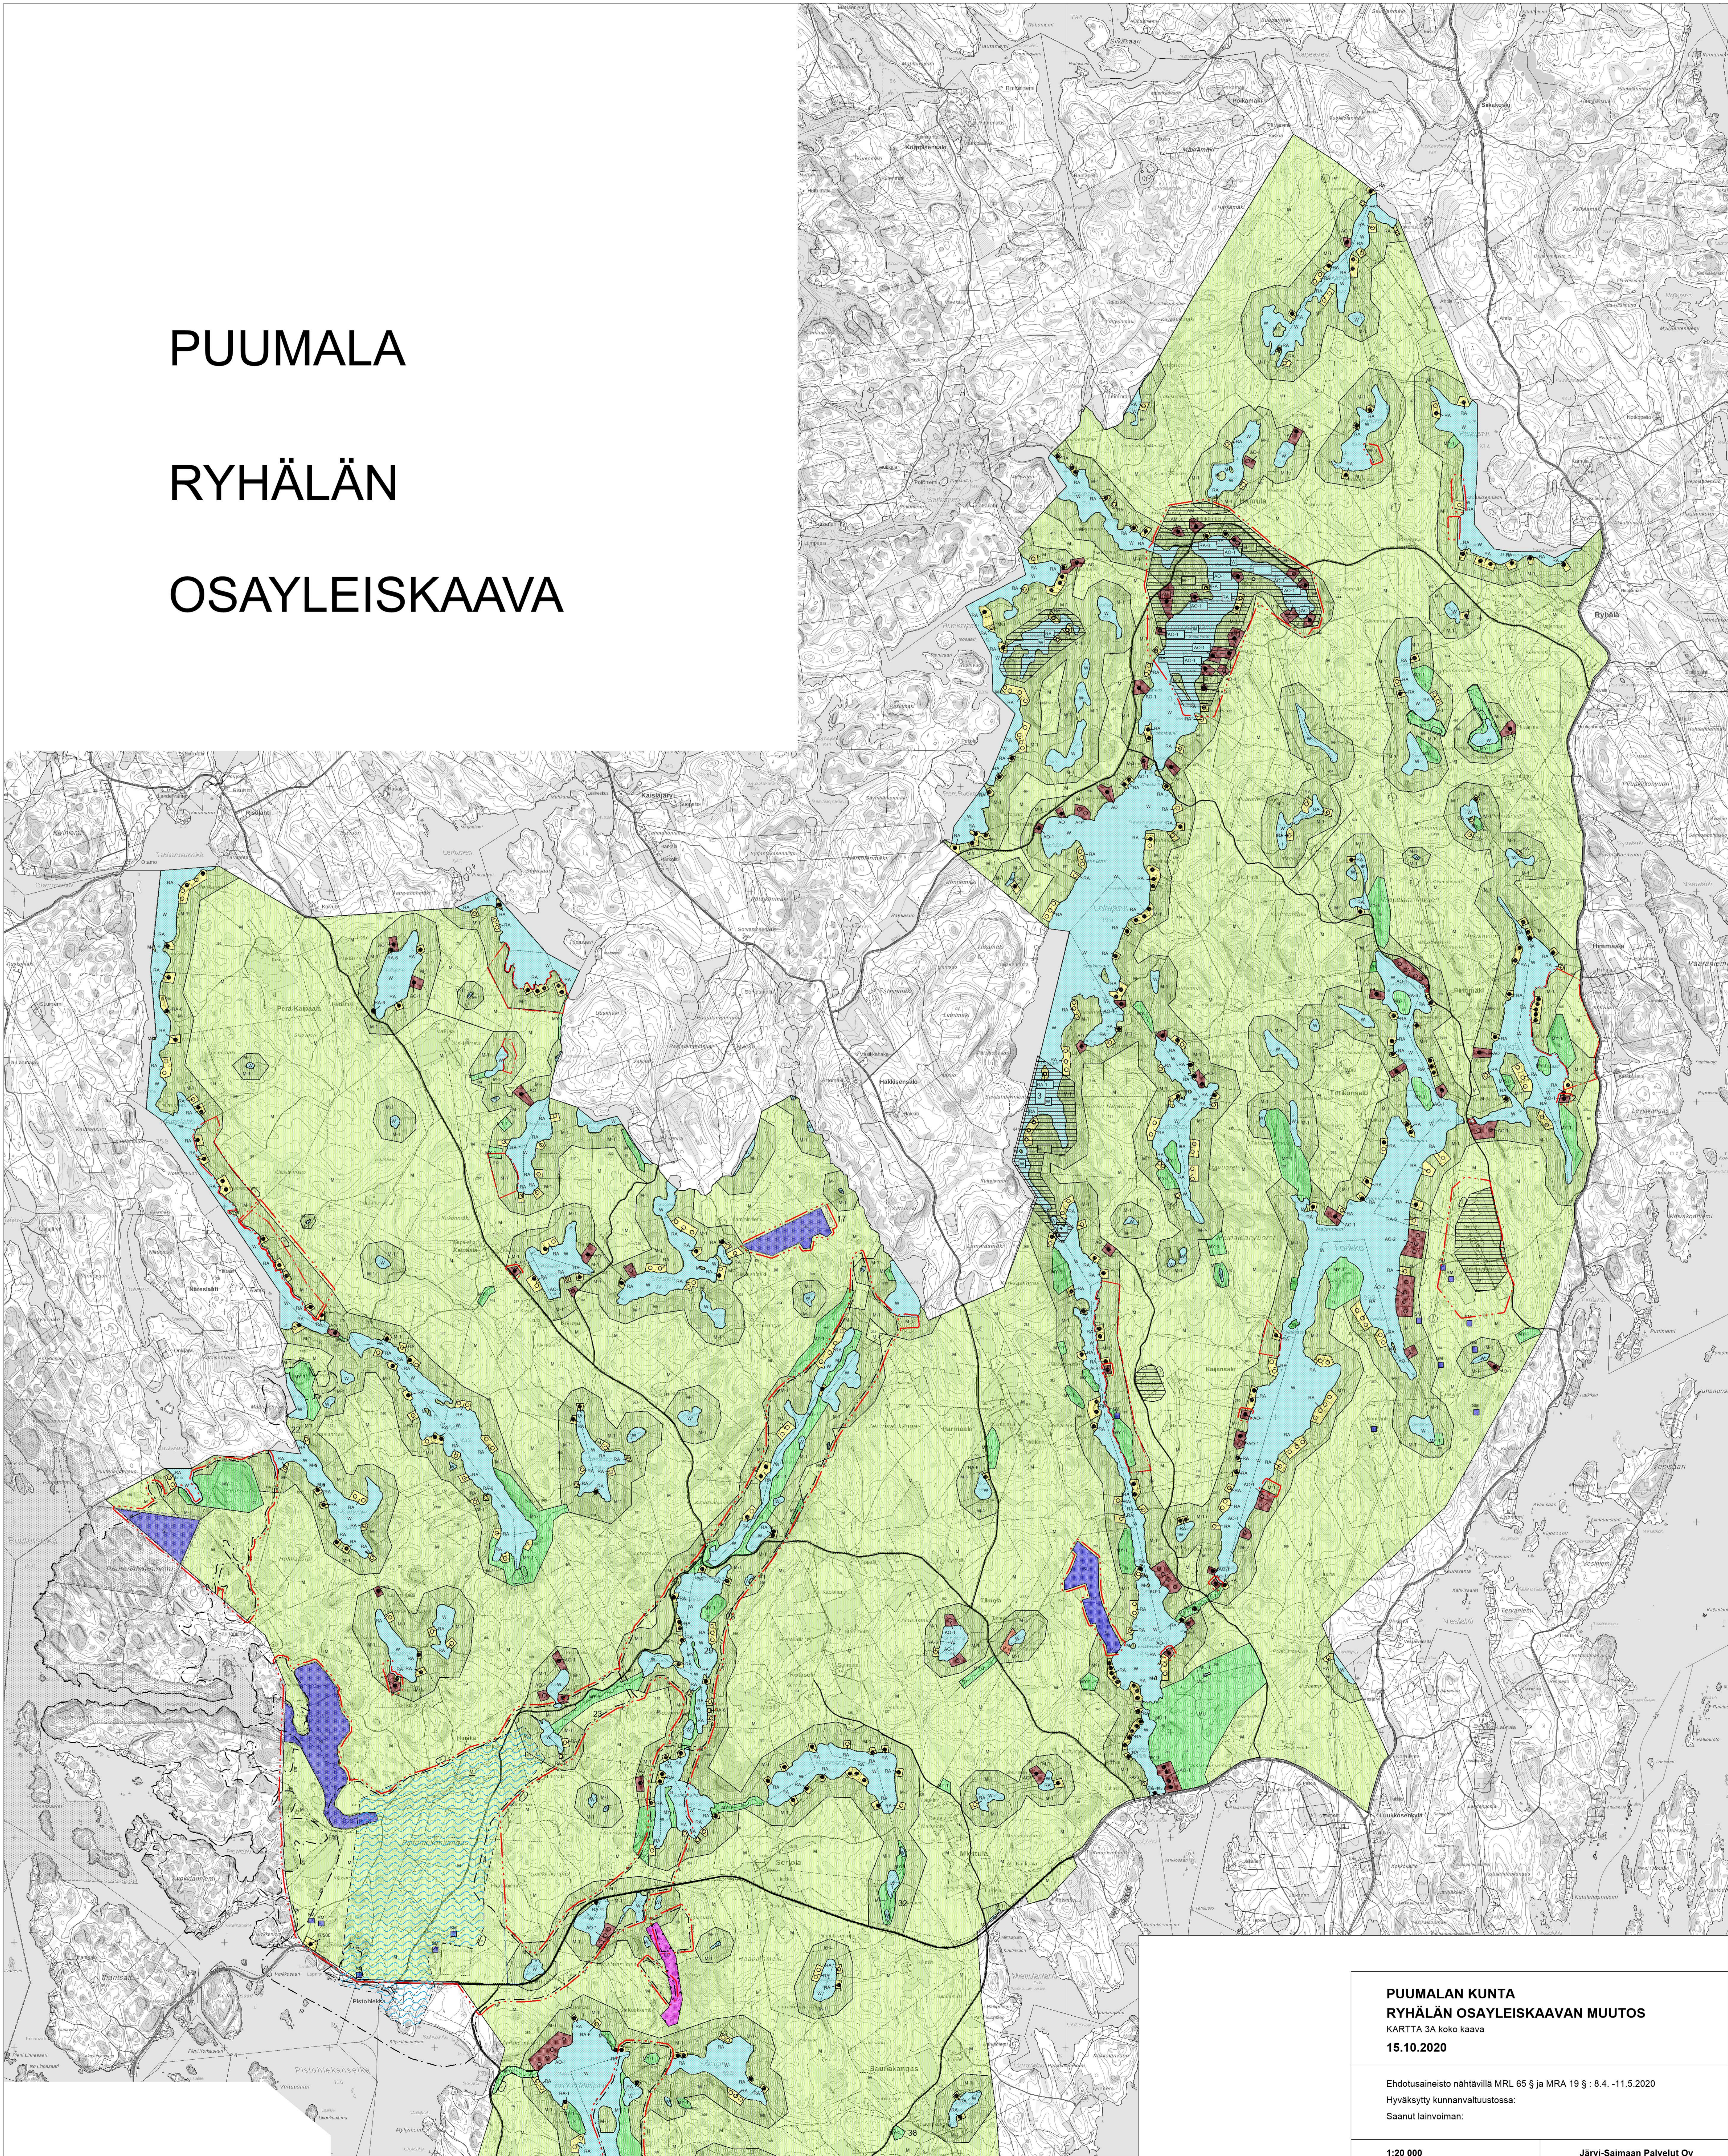

# PUUMALA RYHÄLÄN OSAYLEISKAAVA

**PUUMALAN KUNTA**  
**RYHÄLÄN OSAYLEISKAAVAN MUUTOS**  
KARTTA 3A koko kaava  
15.10.2020

Ehdotusaineisto nähtävillä MRL 65 § ja MRA 19 § : 8.4. -11.5.2020  
Hyväksytty kunnanvaltuustossa:  
Saanut lainvoiman: